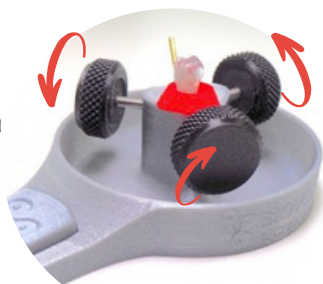

**BIOVOXEL
TECHNOLOGIES**

BIOVOXEL EndoPan Basic

POPIS PRODUKTU

EndoPan Basic je praktický a jednoduchý stolový držák pre fixáciu akéhokoľvek tréningového zubu.

Držiak obsahuje:

- ODNÍMATELNÉ GUMENÉ PÚZDRO
- NÁDOBU PRE VÝPLACHOVÝ ROZTOK
- FIXAČNÉ SKRUTKY
- STOLOVÝ ZVERÁK

NÁVOD NA POUŽITIE

Predtým ako začnete

- Pripevnite stolový zverák k stolu.
- Pevne ho upevnite, aby ste zabránili nestabilite. Stolový zverák umožňuje umiestniť EndoPan na stolové dosky s hrúbkou 0 - 4,5 cm.

Vloženie zubu

1. Zub vložte do červeného gumeného púzdra
2. Zub upevnite tak, že ho budete držať a otáčať skrutkami v smere hodinových ručičiek.

Dajte pozor: Ak príliš utiahnete skrutky, môže dôjsť k zlomeniu zuba.

Apex lokátor

Ak chcete používať apex lokátor spolu s EndoPan Basic, pripevnite jeho kábel ku mosadznému drôtu.

Gumené puzdro je potrebné naplniť vodivou tekutinou alebo gélom (napr. slanou vodou).

Poznámka: Pri práci s Biovoxel Endotooth začne apexlokátor odčítavať hodnoty až po vyčistení celého kanálika od umelej zubnej drene a jeho dobrej irigácii.