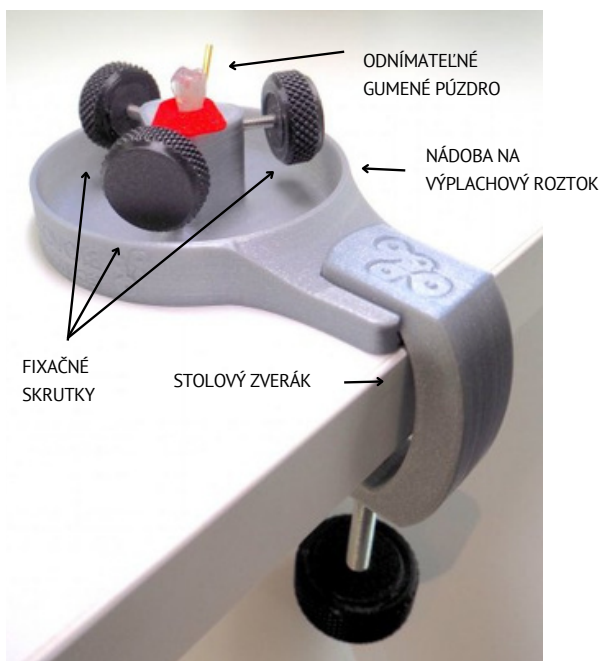

**BIOVOXEL
TECHNOLOGIES**

BIOVOXEL EndoPan Basic

POPIS PRODUKTU

EndoPan Basic je praktický a jednoduchý stolový držák pre fixáciu akéhokoľvek tréningového zubu.

Držiak obsahuje:

- ODNÍMATELNÉ GUMENÉ PÚZDRO
- NÁDOBU PRE VÝPLACHOVÝ ROZTOK
- FIXAČNÉ SKRUTKY
- STOLOVÝ ZVERÁK

NÁVOD NA POUŽITIE

Predtým ako začnete

- Pripevnite stolový zverák k stolu.
- Pevne ho upevnite, aby ste zabránili nestabilite. Stolový zverák umožňuje umiestniť EndoPan na stolové dosky s hrúbkou 0 - 4,5 cm.

Vloženie zubu

1. Zub vložte do červeného gumeného púzdra
2. Zub upevnite tak, že ho budete držať a otáčať skrutkami v smere hodinových ručičiek.

Dajte pozor: Ak príliš utiahnete skrutky, môže dôjsť k zlomeniu zuba.

Apex lokátor

Ak chcete používať apex lokátor spolu s EndoPan Basic, pripevnite jeho kábel ku mosadznému drôtu.

Gumené puzdro je potrebné naplniť vodivou tekutinou alebo gélom (napr. slanou vodou).

Poznámka: Pri práci s Biovoxel Endotooth začne apexlokátor odčítavať hodnoty až po vyčistení celého kanálika od umelej zubnej drene a jeho dobrej irigácii.